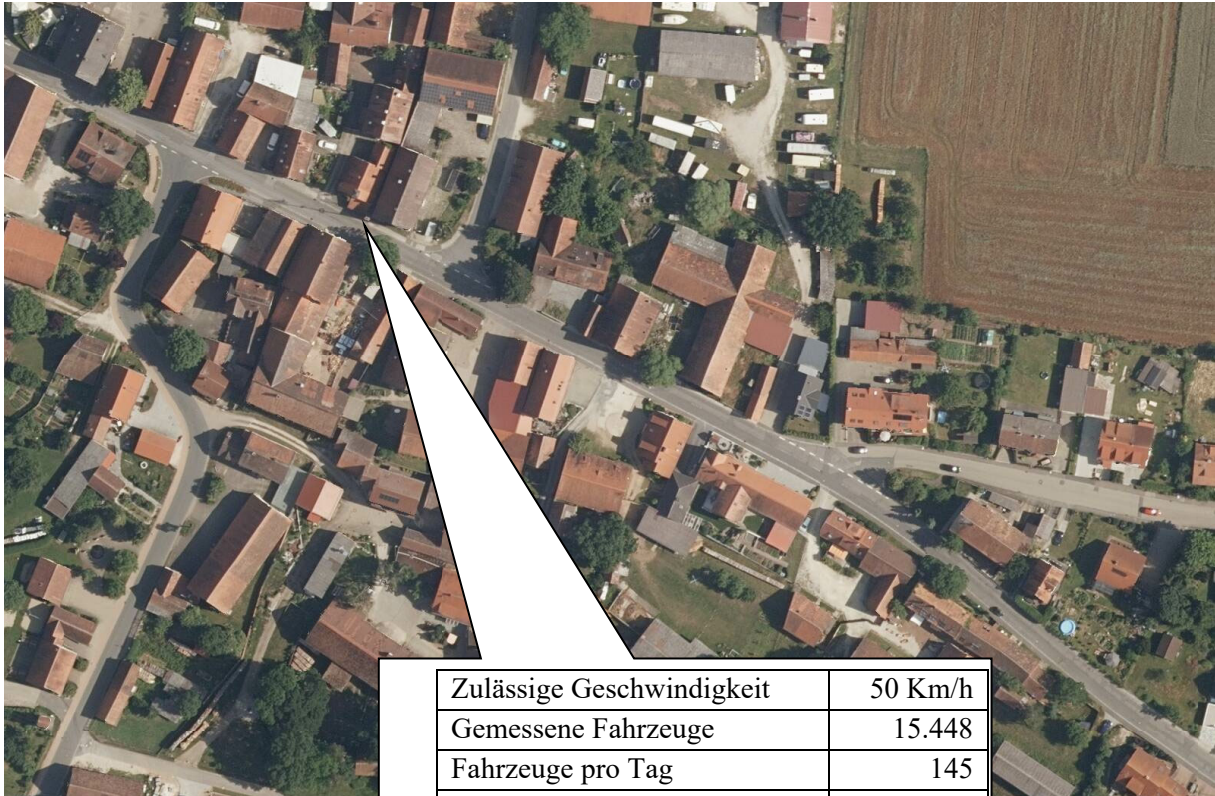

Verkehrsmessung Fernabrünster hauptstraße – Richtung Großhabersdorf
vom 22.04. – 07.05.2021

Zulässige Geschwindigkeit	50 Km/h
Gemessene Fahrzeuge	15.448
Fahrzeuge pro Tag	145
Durchschnittsgeschwindigkeit	36,0 Km/h
85 % der Fahrzeuge fahren	49 Km/h
Höchste Geschwindigkeit	94 Km/h, um 0:48 Uhr