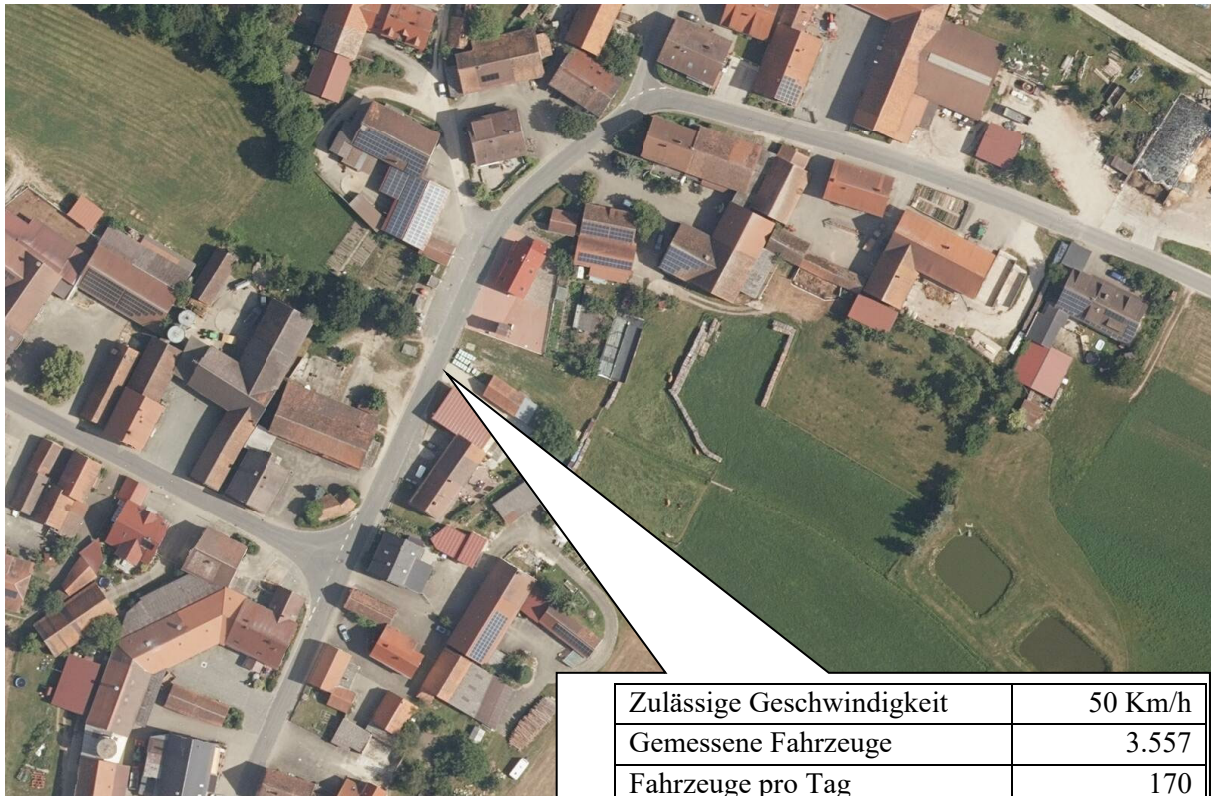

Verkehrsmessung Oberreichenbach Dorfstraße

vom 23.12.2020. – 13.01.2021

Zulässige Geschwindigkeit	50 Km/h
Gemessene Fahrzeuge	3.557
Fahrzeuge pro Tag	170
Durchschnittsgeschwindigkeit	27,0 Km/h
85 % der Fahrzeuge fahren	44 Km/h
Höchste Geschwindigkeit	61 Km/h, um 14:51 Uhr